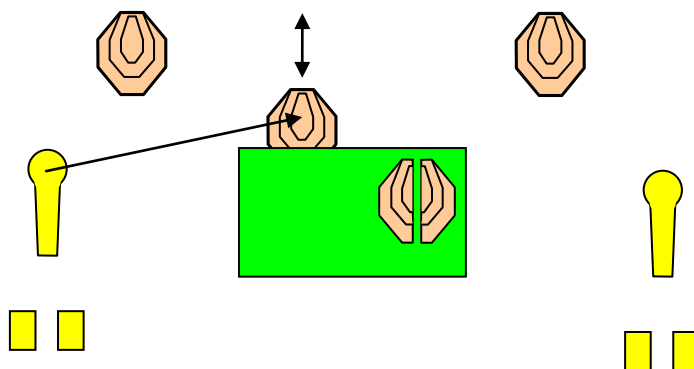

BTK MULTIGUN LIGA

1.PÁLYA

Pálya típusa:	Rövid pálya
Minimum lövésszám:	15
Elérhető pontszám:	100
Célok:	9 IPSC Papír, 2 Classic popper, 4 Steel
Távolság:	3-22 m
Kiinduló helyzet:	Lövő a támadási vonalon belül tetszőleges helyen áll a célokkal szemben.
Értékelés:	Papírokon egy "A", vagy két találat bárhol a perforáción belül, fémeknek feküdniük kell.
Fegyver kondíció:	PCC 1-es kondícióban, Low ready.
Start-Stop:	Hangjel - Utolsó lövés
Biztonsági szög:	2 x 90 fok
Végrehajtás:	Hangjel elhangzása után.