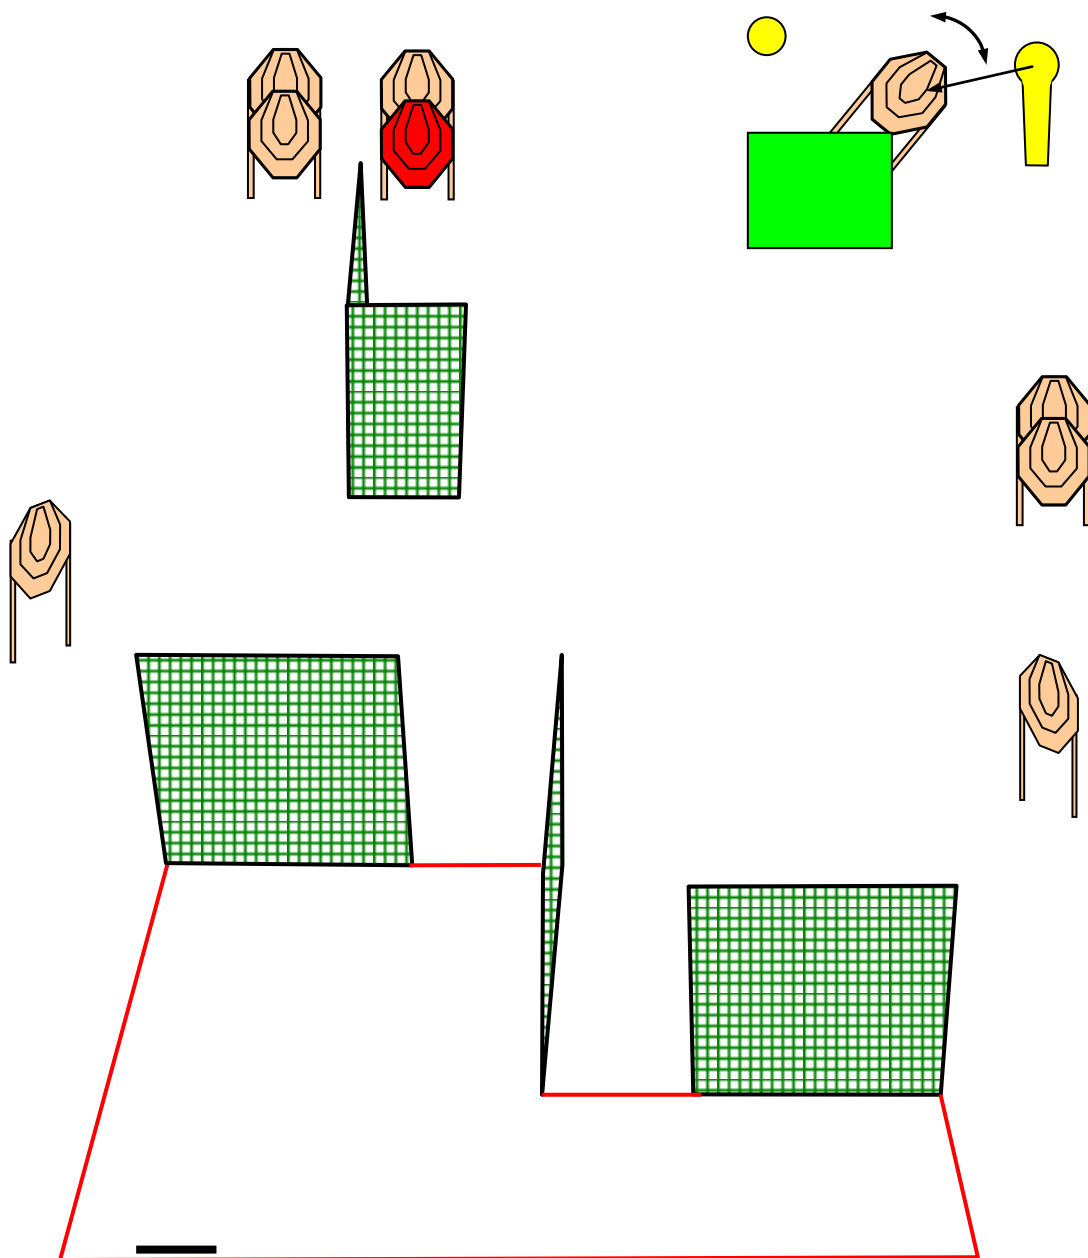

# MULTIGUN PISZTOLY & PCC

## 5.PÁLYA

<b>Pálya típusa:</b>	Közepes pálya
<b>Minimum lövésszám:</b>	18
<b>Elérhető pontszám:</b>	60
<b>Célok:</b>	8 IPSC papír, 1 Popper, 1 Steel, 1 No Shoot
<b>Távolság:</b>	3-12m
<b>Kiinduló helyzet:</b>	Lövő a fekete vonalnál áll a célokkal szemben, egyik sarok érinti a jelzést.
<b>Értékelés:</b>	Papírokon két találat bárhol a perforáción belül, fémeknek feküdniük kell.
<b>Fegyver kondíció:</b>	Töltve, biztosítva, tokban.
<b>Start:</b>	Hangjel - Utolsó lövés
<b>Biztonsági szög:</b>	2 x 90 fok és a golyófogók teteje
<b>Végrehajtás:</b>	Hangjel elhangzása után tetszőleges sorrendben.