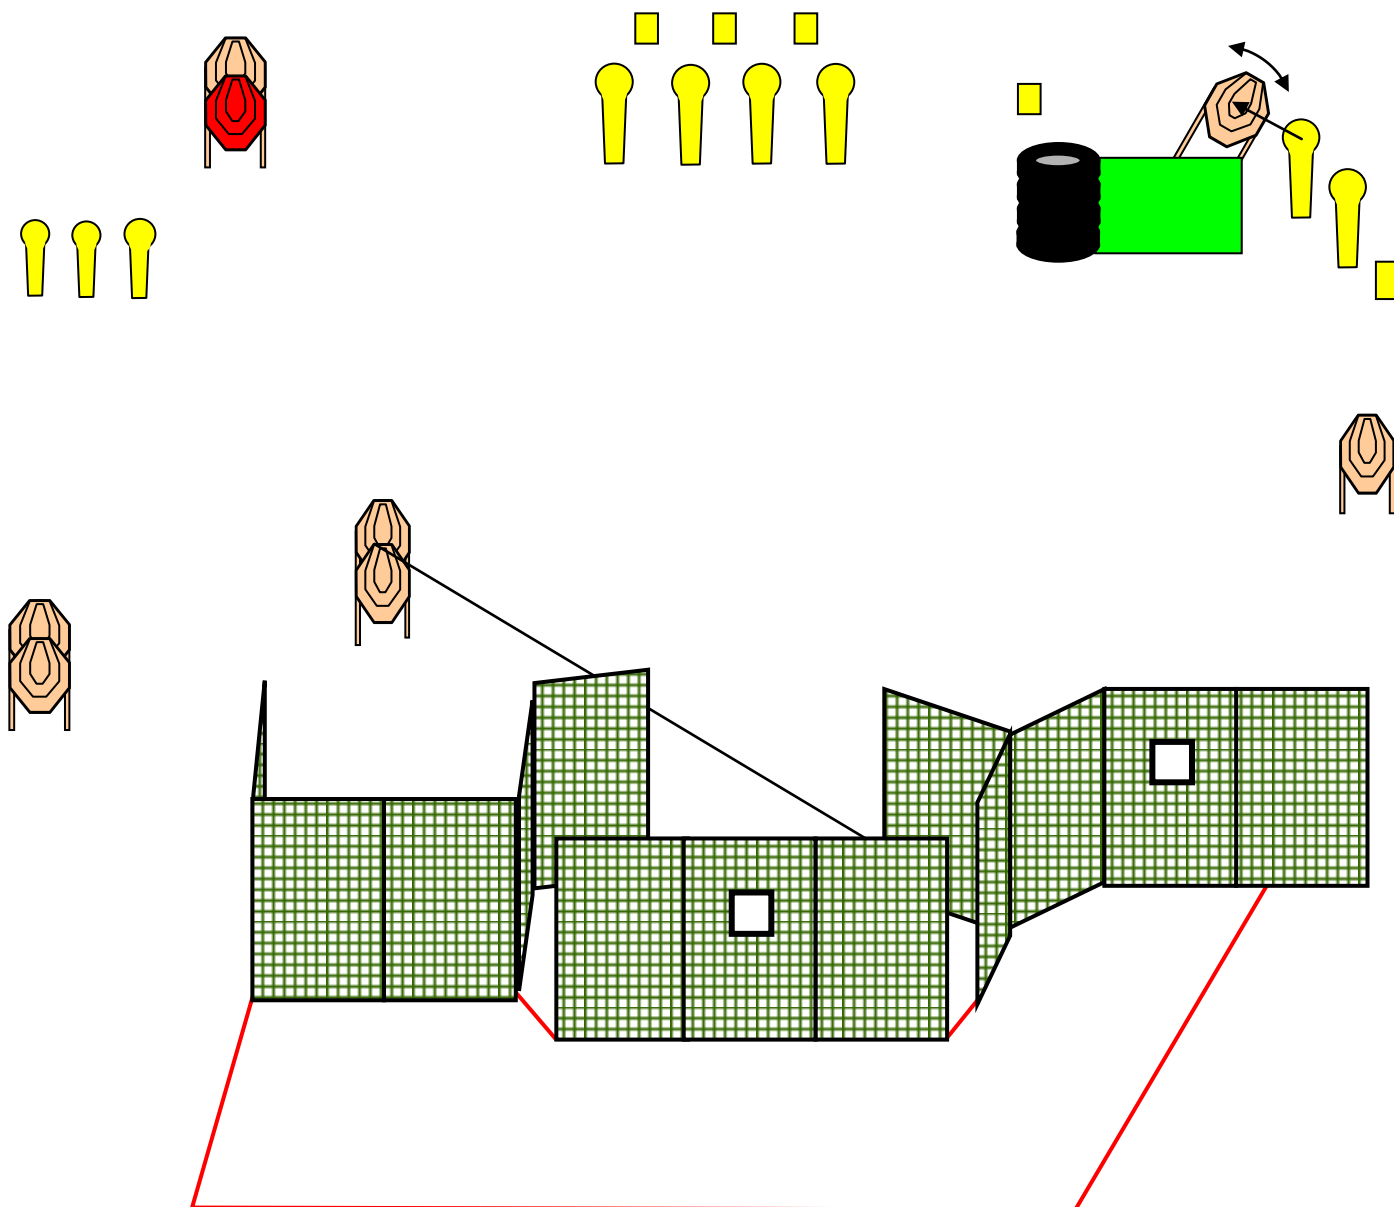

MULTIGUN PISZTOLY & PCC

2.PÁLYA

Pálya típusa:	Hosszú pálya
Minimum lövésszám:	28
Elérhető pontszám:	100
Célok:	7 IPSC papír, 6 Popper, 3 Mini Popper, 5 steel, 1 No Shoot
Távolság:	4-15
Kiinduló helyzet:	Lövő a támadási vonalon belül tetszőleges helyen áll a célokkal szemben..
Értékelés:	Papírokon két találat bárhol a perforáción belül, fémeknek feküdniük kell.
Fegyver kondíció:	Töltve, biztosítva, tokban.
Start:	Hangjel - Utolsó lövés
Biztonsági szög:	2 x 90 fok és a golyófogók teteje
Végrehajtás:	Hangjel elhangzása után tetszőleges sorrendben.