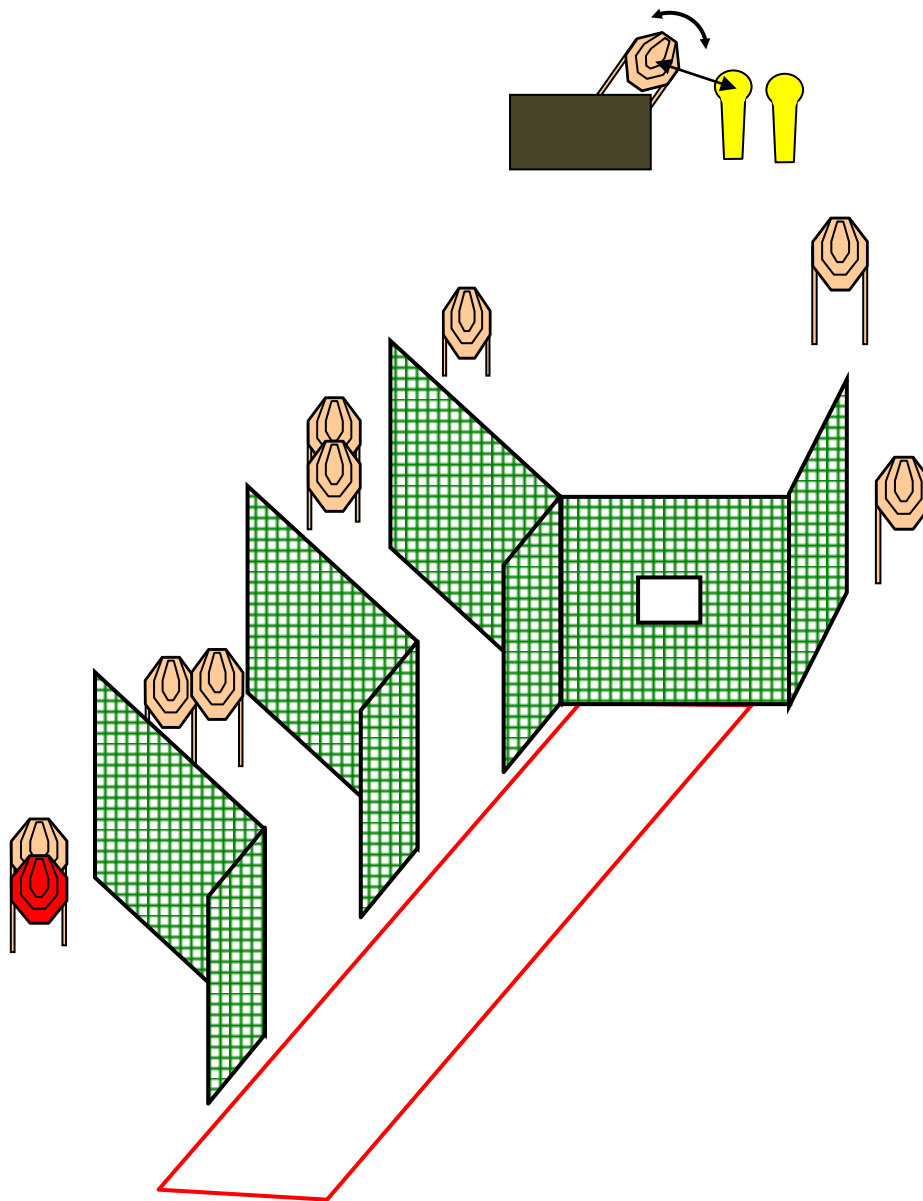

DVLE-DSZLE PISZTOLY ÉS PCC MINŐSÍTŐ

5.PÁLYA

Pálya típusa:	Közepes pálya
Minimum lövésszám:	20
Elérhető pontszám:	60
Célok:	9 IPSC papír,, 2 Popper, 1 No Shoot
Max. végrehajtási idő:	60 sec
Távolság:	9-10m
Kiinduló helyzet:	Lövő a piros vonalon belül áll a célokkal szemben, kezek a test mellett.
Fegyver kondíció:	Töltve, biztosítva, tokban. (1-es kondíció)
Értékelés:	Papírokon két találat bárhol a perforáción belül, fémeknek feküdniük kell.
Start:	Hangjelre
Biztonsági szög:	2 x 90 fok és a golyófogók teteje
Végrehajtás:	Hangjel elhangzása után tetszőleges sorrendben.