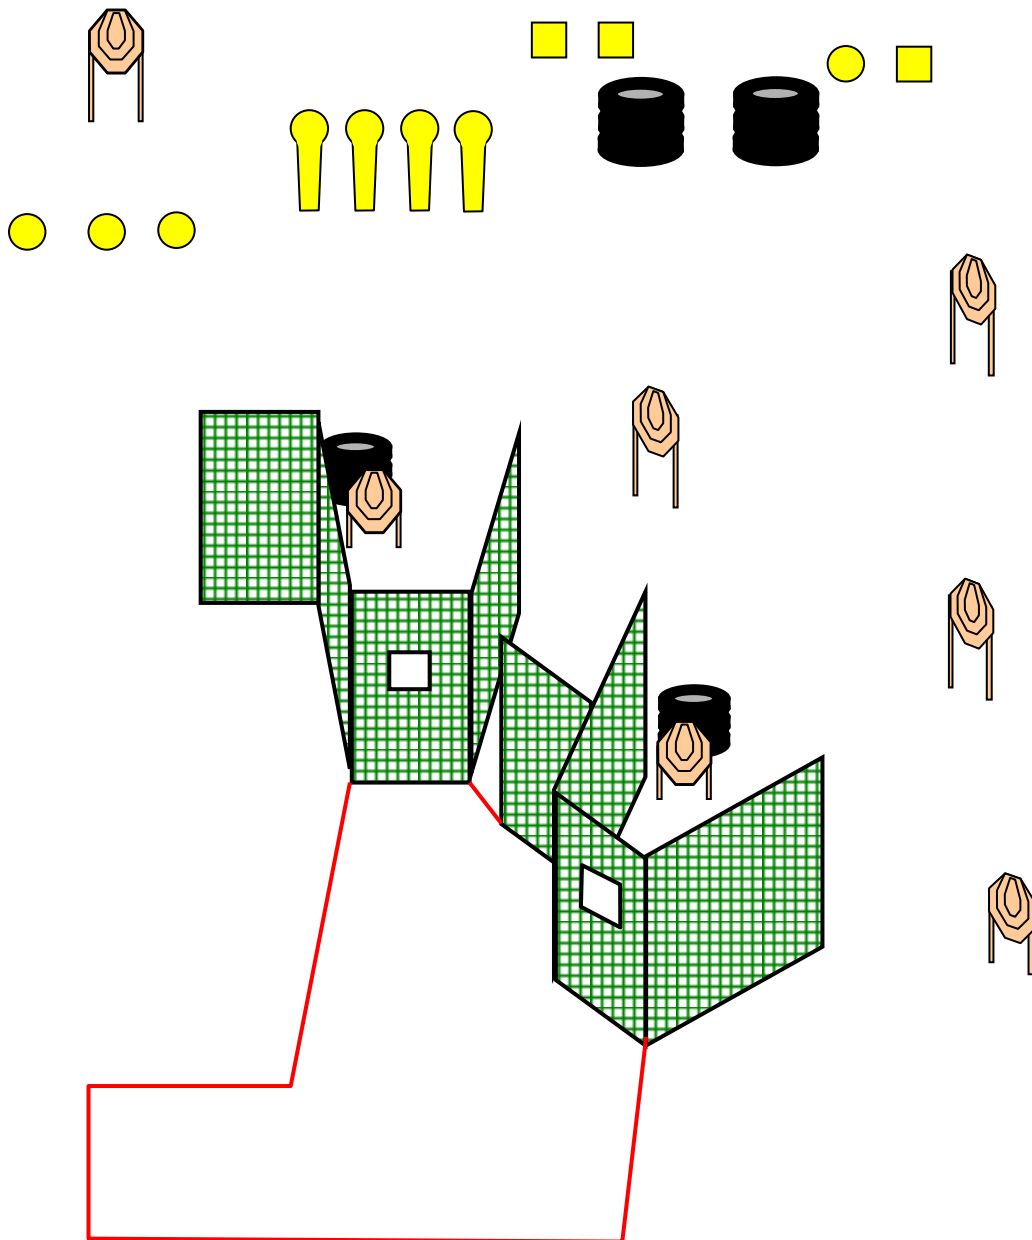

DVLE-DSZLE PISZTOLY ÉS PCC MINŐSÍTŐ

4.PÁLYA

Pálya típusa:	Hosszú pálya
Minimum lövésszám:	25
Elérhető pontszám:	100
Max. végrehajtási idő:	60 sec
Célok:	7 IPSC Papír , 4 Popper, 7 Steel
Értékelés:	Papírokból két találat bárhol a perforáción belül, fémeknek feküdniük kell.
Távolság:	3 - 12 m
Kiinduló helyzet:	Lövő a támadási vonalon belül tetszőleges helyen áll.
Fegyver kondíció:	Töltve, biztosítva, tokban. (1-es kondíció)
Start:	Hangjelre
Biztonsági szög:	2 x 90 fok és a golyófogók teteje
Végrehajtás:	Hangjel elhangzása után tetszőleges sorrendben..