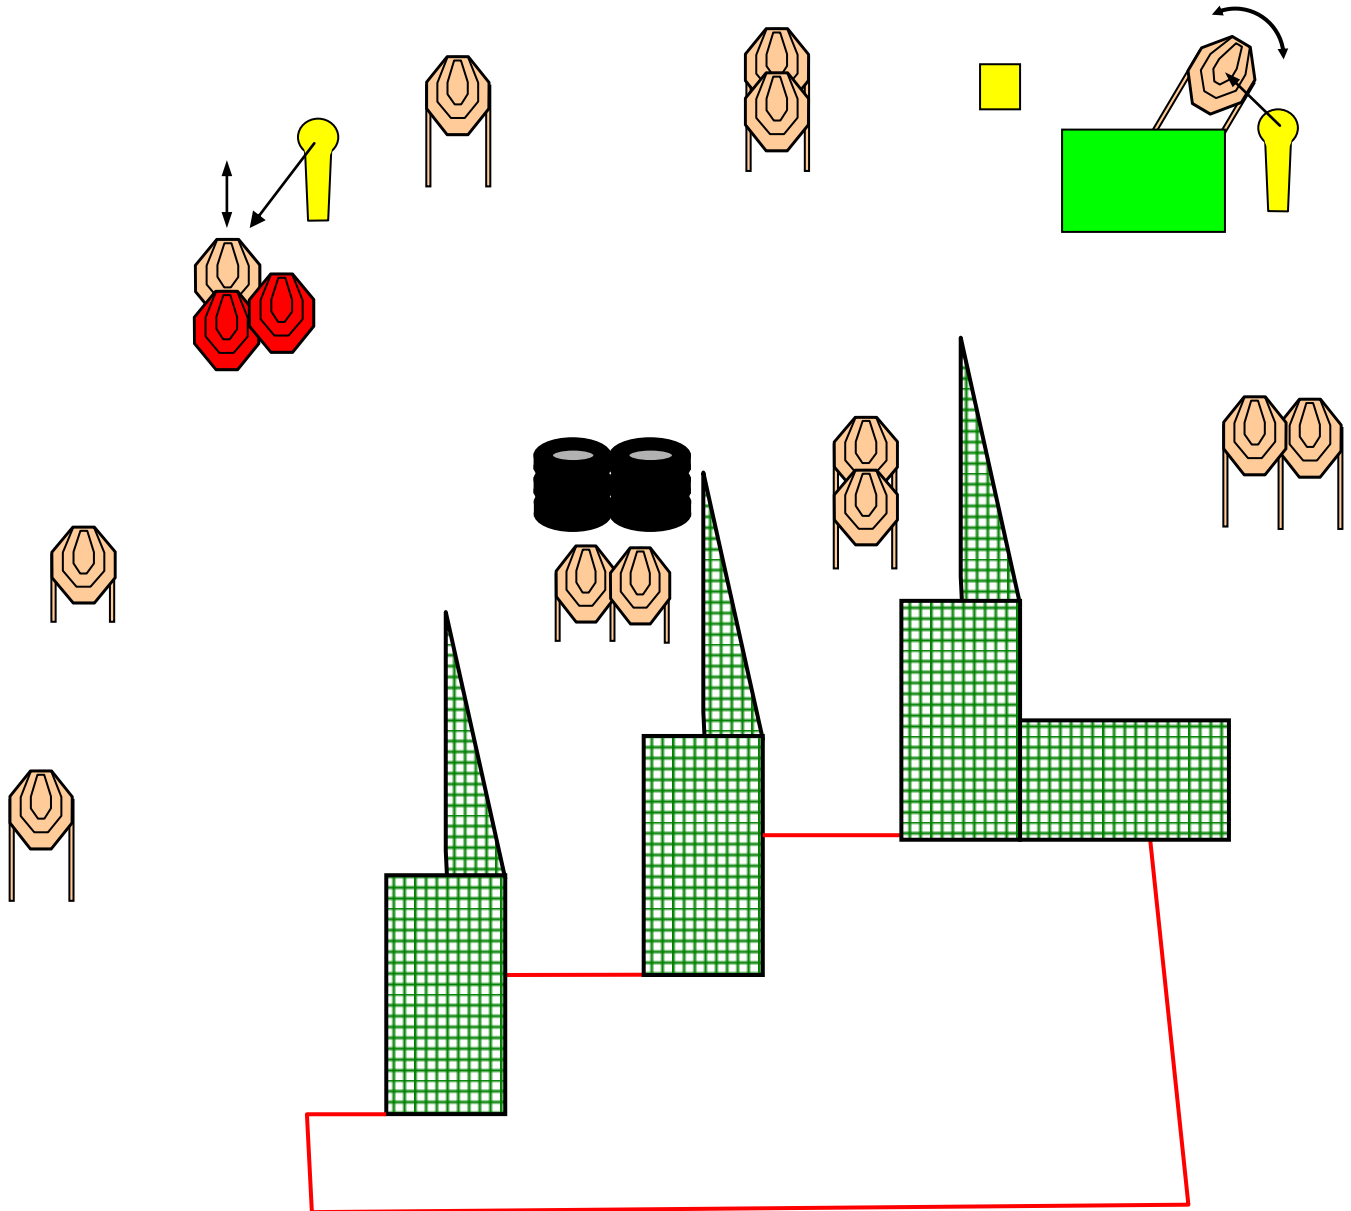

DVLE-DSZLE PISZTOLY & PCC MINŐSÍTŐ

2.PÁLYA

Pálya típusa:	Hosszú pálya
Minimum lövésszám:	29
Elérhető pontszám:	100
Max. végrehajtási idő:	60 sec
Célok:	13 IPSC papír, 2 Popper, 1 Steel, 2 No Shoot
Távolság:	2-14m
Kiinduló helyzet:	Lövő a támadási vonalon belül tetszőleges helyen áll a célokkal szemben.
Fegyver kondíció:	Töltve, biztosítva, tokban. (1-es kondíció)
Értékelés:	Papírokon két találat bárhol a perforáción belül, fémeknek feküdniük kell.
Start:	Hangjelre
Biztonsági szög:	2 x 90 fok és a golyófogók teteje
Végrehajtás:	Hangjel elhangzása után tetszőleges sorrendben.