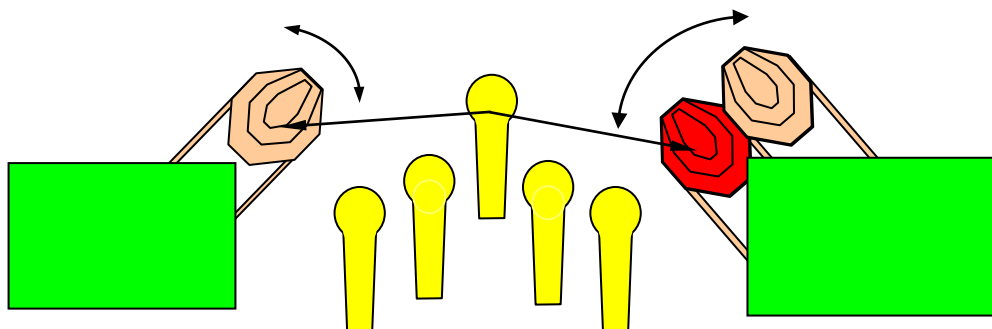

DVLE-DRSE-DSZLE PISZTOLY és PCC KLUB MECCS

8.PÁLYA

Pálya típusa:	Rövid pálya
Minimum lövésszám:	9
Elérhető pontszám:	30
Célok:	2 IPSC papír cél, 5 Popper, 1 No Shoot
Távolság:	12
Kiinduló helyzet:	Lövő a keretben áll a célokkal szemben..
Fegyver kondíció:	Töltve, biztosítva, tokban. (1-es kondíció).
Start:	Hangjelre
Biztonsági szög:	2 x 90 fok és a golyófogók teteje
Végrehajtás:	Hangjel elhangzása után tetszőleges sorrendben.