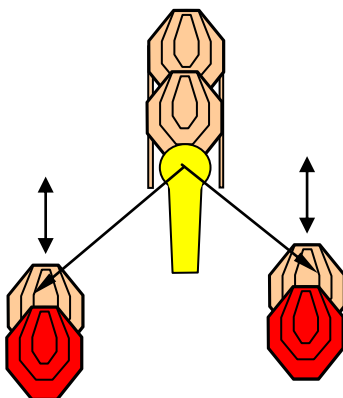

DVLE-DRSE-DSZLE PISZTOLY és PCC KLUB MECCS

4.PÁLYA

Pálya típusa:	Rövid pálya
Minimum lövésszám:	9
Elérhető pontszám:	30
Célok:	4 IPSC papír cél, 1 Popper, 2 No Shoot
Értékelés:	Papírokból két találat bárhol a perforáción belül, poppernek borulnia kell.
Távolság:	9-12 m
Kiinduló helyzet:	Lövő az asztalnál ül a célokkal szemben, kezek a jelzésen.
Fegyver kondíció:	Töltve, biztosítva az asztalon.
Start:	Hangjelre
Biztonsági szög:	2 x 90 fok és a golyófogók teteje
Végrehajtás:	Hangjel elhangzása után tetszőleges sorrendben..