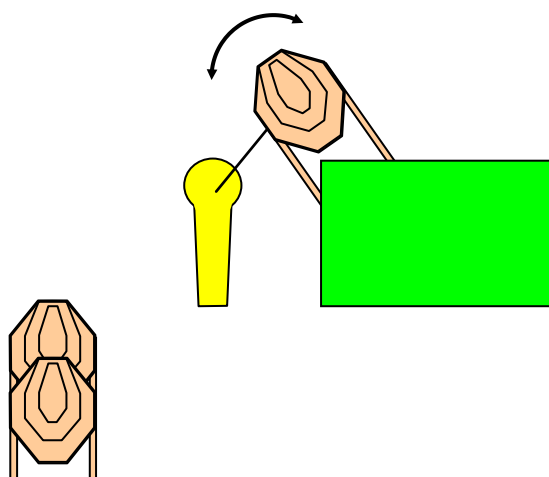

DVLE-DRSE-DSZLE PISZTOLY & PCC KLUB MECCS

2.PÁLYA

Pálya típusa:	Rövid pálya
Minimum lövésszám:	10
Elérhető pontszám:	30
Célok:	3 IPSC papír cél, 1 Popper
Távolság:	8-12m
Kiinduló helyzet:	Lövő a keretben térdel a célokkal szemben, kezek a váll felett.
Fegyver kondíció:	Töltve, tokban, cső üres..(2-s kondíció)
Értékelés:	Papírokon három találat bárhol a perforáción belül, fémnek feküdnie kell.
Start:	Hangjelre
Biztonsági szög:	2 x 90 fok és a golyófogók teteje
Végrehajtás:	Hangjel elhangzása után tetszőleges sorrendben.