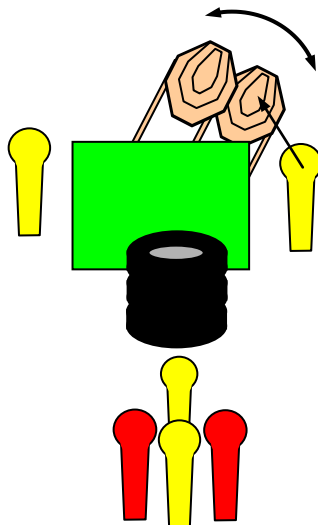

MULTIGUN PISZTOLY OB 2020

6.PÁLYA

Pálya típusa:	Rövid pálya
Minimum lövésszám:	8
Elérhető pontszám:	30
Célok:	2 IPSC papír cél, 3 Popper, 1 Mini Popper, 2 No Shoot
Távolság:	9-12
Kiinduló helyzet:	Lövő az egyik vonalnál áll a célokkal szemben, kezek a váll fölött.
Értékelés:	Papírokon két találat bárhol a perforáción belül, fémeknek feküdniük kell.
Fegyver kondíció:	Töltve, biztosítva, tokban.
Start:	Hangjelre
Biztonsági szög:	2 x 90 fok és a golyófogók teteje
Végrehajtás:	Hangjel elhangzása után tetszőleges sorrendben.